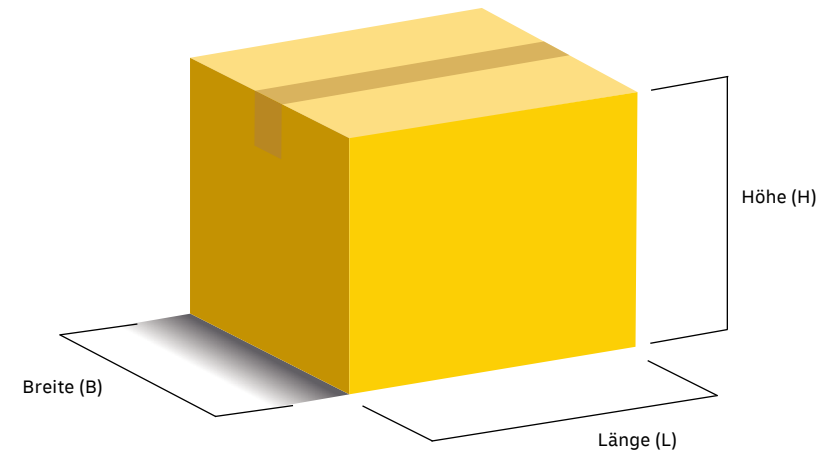

NATIONALER VERSAND – PRODUKTE UND PREISE

PAKETE UND PÄCKCHEN ⁽¹⁾

	max. Gewicht	max. Maße (L × B × H)	Online Frankierung / Filiale
Päckchen S	2 kg	35 × 25 × 10 cm	4,19 €
Päckchen M	2 kg	60 × 30 × 15 cm	5,19 €
Paket S ⁽²⁾	2 kg	60 × 30 × 15 cm	6,19 €
Paket M	5 kg	120 × 60 × 60 cm ⁽³⁾	7,69 €
Paket L	10 kg	120 × 60 × 60 cm ⁽³⁾	10,49 €
Paket XL	20 kg	120 × 60 × 60 cm ⁽³⁾	18,99 €
Paket XXL	31,5 kg	120 × 60 × 60 cm	23,99 € ⁽⁴⁾

Alle Pakete inkl. Sendungsverfolgung und Haftung bis 500 €.

DIE GÜNSTIGE ALTERNATIVE FÜR GRÖßERE VERSANDMENGEN

Paketversand zu vorteilhaften Vielversender-Konditionen – und das ganz ohne Vertragsbindung!

VERSANDMARKEN-SETS ⁽¹⁾

	max. Gewicht	max. Maße (L × B × H)	ab einem 10er-Set
Päckchen S	2 kg	35 × 25 × 10 cm	40,90 €
Päckchen M	2 kg	60 × 30 × 15 cm	50,90 €
Paket S ⁽²⁾	2 kg	60 × 30 × 15 cm	60,90 €
Paket M	5 kg	120 × 60 × 60 cm ⁽³⁾	75,90 €
Paket L	10 kg	120 × 60 × 60 cm ⁽³⁾	101,90 €
Paket XL	20 kg	120 × 60 × 60 cm ⁽³⁾	186,90 € ⁽⁴⁾
Paket XXL	31,5 kg	120 × 60 × 60 cm	236,90 €

ONLINE-CODES / PHYSISCHE MARKEN (PREIS JE 10ER-SET)

(1) Alle Preise sind Endpreise und nach UStG umsatzsteuerfrei, soweit zu den einzelnen Preisangaben nichts Abweichendes angegeben ist.
(2) Nur in der Online Frankierung erhältlich.
(3) Max. Gurtmaß (= L + 2 × B + 2 × H) 300 cm.

(4) Inkl. gesetzlicher Umsatzsteuer (19 %).
(5) Auch in allen größeren Filialen erhältlich.

Links:
DHL Online Frankierung dhl.de/onlinefrankierung
DHL Shop dhl-shop.de
Nationaler Versand dhl.de/national
Versandmarken-Sets dhl.de/vielversender