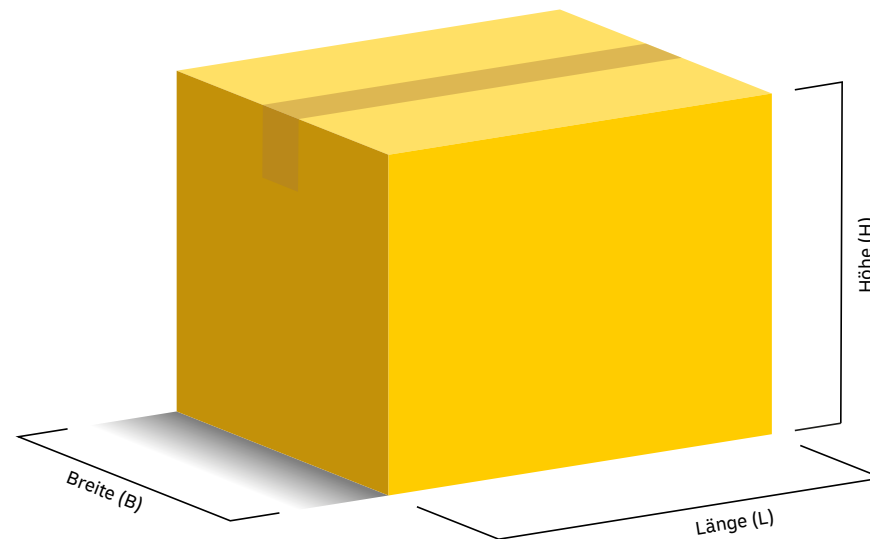

NATIONALER VERSAND – PRODUKTE UND PREISE

PÄCKCHEN UND PAKETE¹

Produkt	max. Gewicht	max. Maße (L × B × H)	Preis Online Frankierung / Filiale
Päckchen S	2 kg	35 × 25 × 10 cm	4,19 €
Päckchen M	2 kg	60 × 30 × 15 cm	5,19 €
Paket 2 kg²	2 kg	60 × 30 × 15 cm	6,19 €
Paket 5 kg	5 kg	120 × 60 × 60 cm³	7,69 €
Paket 10 kg	10 kg	120 × 60 × 60 cm³	10,49 €
Paket 20 kg	20 kg	120 × 60 × 60 cm³	18,99 €
Paket 31,5 kg	31,5 kg	120 × 60 × 60 cm	23,99 €⁴

DIE GÜNSTIGE ALTERNATIVE FÜR GRÖßERE VERSANDMENGEN

Paketversand zu vorteilhaften Vielversender-Konditionen – und das ganz ohne Vertragsbindung!

VERSANDMARKEN-SETS (ONLINE-CODES/PHYSISCHE MARKEN)¹

Produkt	max. Gewicht	max. Maße (L × B × H)	Preis 10er-Set
Päckchen S	2 kg	35 × 25 × 10 cm	40,90 €
Päckchen M	2 kg	60 × 30 × 15 cm	50,90 €
Paket 2 kg²	2 kg	60 × 30 × 15 cm	60,90 €
Paket 5 kg	5 kg	120 × 60 × 60 cm³	75,90 €
Paket 10 kg	10 kg	120 × 60 × 60 cm³	101,90 €
Paket 20 kg	20 kg	120 × 60 × 60 cm³	186,90 €
Paket 31,5 kg	31,5 kg	120 × 60 × 60 cm	236,90 €⁴

¹ Alle Preise sind Gesamtpreise und nach UStG umsatzsteuerfrei, soweit zu den einzelnen Preisangaben nichts Abweichendes angegeben ist.

² Nur in der Online Frankierung erhältlich.

³ Max. Gurtmaß (= L + 2 × B + 2 × H) 300 cm.

⁴ Inkl. gesetzlicher Umsatzsteuer (19 %).

Alle Pakete inkl. Sendungsverfolgung und Haftung bis 500 €.

Weitere Informationen zu:

- **DHL Online Frankierung** dhl.de/onlinefrankierung
- **DHL-Shop** dhl-shop.de
- **Nationaler Versand** dhl.de/national
- **Versandmarken-Sets** dhl.de/vielversender